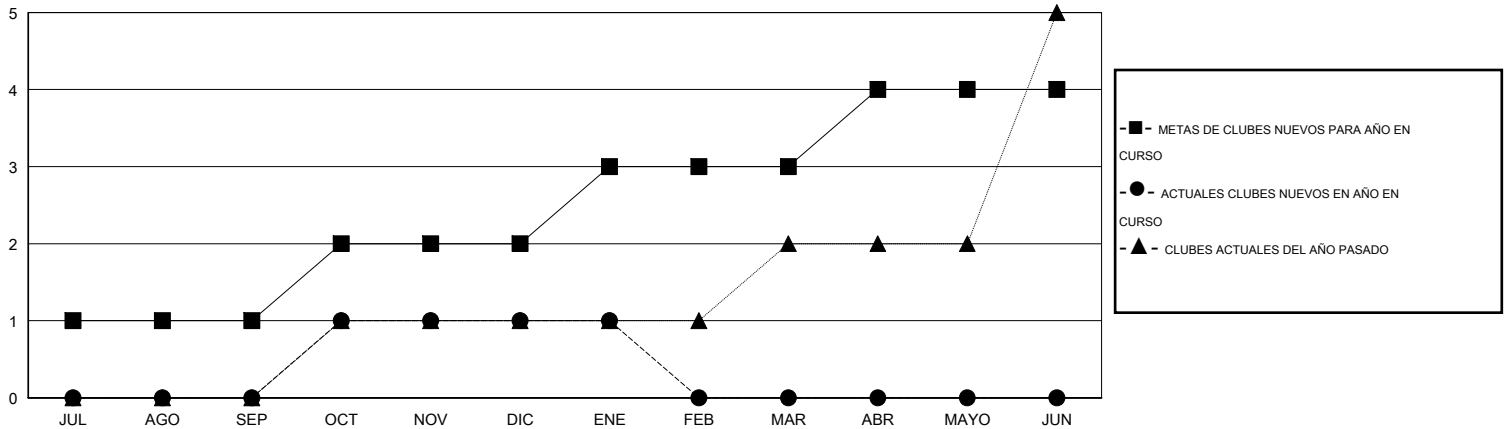

MONTHLY MEMBERSHIP PROGRESS REPORT

District M 1

Results as of: 2/17/2014 11:17:44AM

GMT: Pedro Marrello

UBICACIÓN PARAGUAY

GMT DE AE 3

| Clubes | | | | | socios | | | | |
|-------------------------|-----------------------|------------------------|--------------------------|-------------------------------|-------------------------|-----------------------|------------------------|--------------------------|-------------------------------|
| RESULTADOS DE 2013-2014 | | | | | RESULTADOS DE 2013-2014 | | | | |
| TRIMESTRE | META DE CLUBES NUEVOS | ACTUALES NUEVOS CLUBES | BAJAS ACTUALES DE CLUBES | ACTUAL GANANCIA/ PÉRDIDA NETA | TRIMESTRE | META DE SOCIOS NUEVOS | ACTUALES NUEVOS SOCIOS | BAJAS ACTUALES DE SOCIOS | ACTUAL GANANCIA/ PÉRDIDA NETA |
| JUL/AGO/SEP | 1 | 0 | 1 | -1 | JUL/AGO/SEP | 55 | 34 | 128 | -94 |
| OCT/NOV/DIC | 1 | 1 | 0 | 1 | OCT/NOV/DIC | 55 | 81 | 25 | 56 |
| ENE/FEB/MAR | 1 | 0 | 0 | 0 | ENE/FEB/MAR | 25 | 11 | 16 | -5 |
| ABR/MAYO/JUN | 1 | 0 | 0 | 0 | ABR/MAYO/JUN | 15 | 0 | 0 | 0 |

METAS Y CIFRA ACUMULATIVA DE CLUBES NUEVOS

METAS Y CIFRA ACUMULATIVA DE SOCIOS

| | | |
|-----------------------------|---|--------------------------------------|
| CLUBES DADOS DE BAJA: 1 | 28 CLUBS OF 39 AÑADIERON 1 O MÁS SOCIOS NUEVOS | DISTRIBUCIÓN POR SEXO |
| | | MASCULINO 709 (53.43%) |
| | | FEMENINO 618 (46.57%) |
| SOCIOS DADOS DE BAJA | CLIC AQUÍ PARA DATOS DE SALUD DE CLUB | SOCIOS EN UNIDAD FAMILIAR 435 |
| FALLECIDOS 1 | | CABEZA DE FAMILIA 176 |
| CLUB CANCELADO 26 | | NO ES CABEZA DE FAMILIA 259 |
| OTRO 142 | | |
| TOTAL 169 | | |