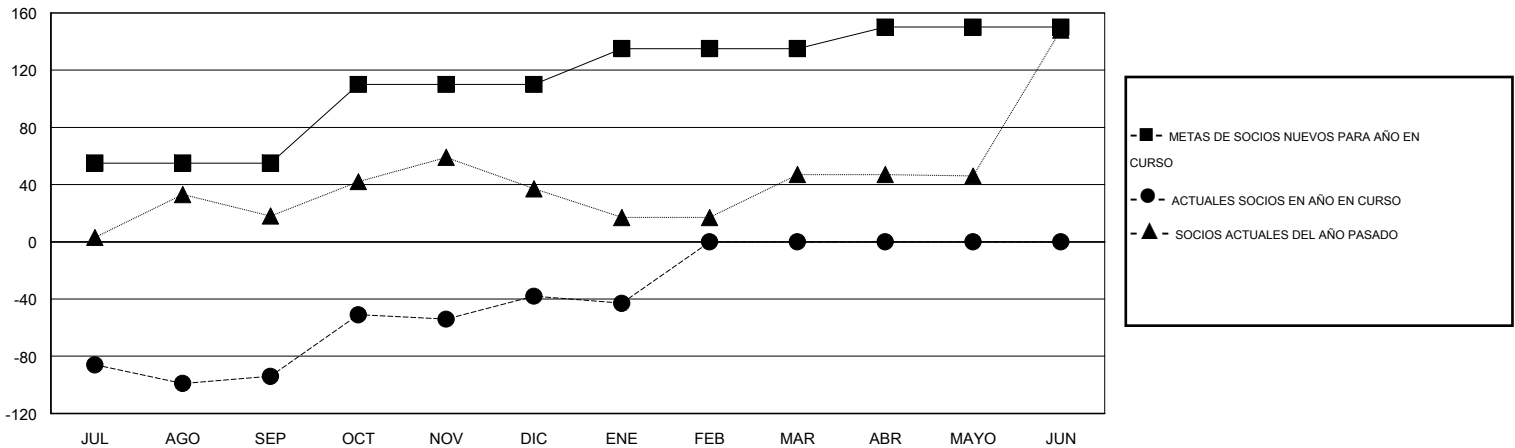

MONTHLY MEMBERSHIP PROGRESS REPORT

District M 1

Results as of: 2/17/2014 11:17:44AM

GMT: Pedro Marrello

UBICACIÓN PARAGUAY

GMT DE AE 3

| Clubes | | | | | socios | | | | |
|-------------------------|-----------------------|------------------------|--------------------------|-------------------------------|-------------------------|-----------------------|------------------------|--------------------------|-------------------------------|
| RESULTADOS DE 2013-2014 | | | | | RESULTADOS DE 2013-2014 | | | | |
| TRIMESTRE | META DE CLUBES NUEVOS | ACTUALES NUEVOS CLUBES | BAJAS ACTUALES DE CLUBES | ACTUAL GANANCIA/ PÉRDIDA NETA | TRIMESTRE | META DE SOCIOS NUEVOS | ACTUALES NUEVOS SOCIOS | BAJAS ACTUALES DE SOCIOS | ACTUAL GANANCIA/ PÉRDIDA NETA |
| JUL/AGO/SEP | 1 | 0 | 1 | -1 | JUL/AGO/SEP | 55 | 34 | 128 | -94 |
| OCT/NOV/DIC | 1 | 1 | 0 | 1 | OCT/NOV/DIC | 55 | 81 | 25 | 56 |
| ENE/FEB/MAR | 1 | 0 | 0 | 0 | ENE/FEB/MAR | 25 | 11 | 16 | -5 |
| ABR/MAYO/JUN | 1 | 0 | 0 | 0 | ABR/MAYO/JUN | 15 | 0 | 0 | 0 |

METAS Y CIFRA ACUMULATIVA DE CLUBES NUEVOS

METAS Y CIFRA ACUMULATIVA DE SOCIOS

| | | |
|-----------------------------|---|--------------------------------------|
| CLUBES DADOS DE BAJA: 1 | 28 CLUBS OF 39 AÑADIERON 1 O MÁS SOCIOS NUEVOS | DISTRIBUCIÓN POR SEXO |
| | | MASCULINO 709 (53.43%) |
| | | FEMENINO 618 (46.57%) |
| SOCIOS DADOS DE BAJA | CLIC AQUÍ PARA DATOS DE SALUD DE CLUB | SOCIOS EN UNIDAD FAMILIAR 435 |
| FALLECIDOS 1 | | CABEZA DE FAMILIA 176 |
| CLUB CANCELADO 26 | | NO ES CABEZA DE FAMILIA 259 |
| OTRO 142 | | |
| TOTAL 169 | | |